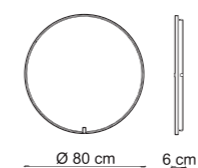

Articolo compatibile con Sikrea Dynamic Dimmer + (cod. 4868)
Article compatible with Sikrea Dynamic Dimmer + (cod. 4868)

6930 OSLO/PA80 B
6947 OSLO/PA80 N
6954 OSLO/PA80 O

Power 60W Led Integrated
Input 220/240 V- 50/60Hz
Kelvin Sikrea Dynamic Dimmer
Dimmable Yes
Real Lumen Dimmable Max 3790
CRI 90
IP 20
Weight N: 4,0 kg G: 5,1kg
Volume 0,0867 m³

Articolo compatibile con Sikrea Dynamic Dimmer + (cod. 4868)
Article compatible with Sikrea Dynamic Dimmer + (cod. 4868)

6909 OSLO/PA60 B
6916 OSLO/PA60 N
6923 OSLO/PA60 O

Power 45W Led Integrated
Input 220/240 V- 50/60Hz
Kelvin Sikrea Dynamic Dimmer
Dimmable Yes
Real Lumen Dimmable Max 2980
CRI 90
IP 20
Weight N: 3,6kg G: 4,3kg
Volume 0,0507 m³