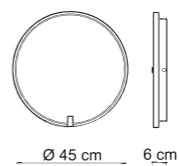

Articolo compatibile con Sikrea Dynamic Dimmer + (cod. 4868)
Article compatible with Sikrea Dynamic Dimmer + (cod. 4868)

6879 OSLO/PA45 B
6886 OSLO/PA45 N
6893 OSLO/PA45 O

Power 33W Led Integrated
Input 220/240 V- 50/60Hz
Kelvin Sikrea Dynamic Dimmer
Dimmable Yes
Real Lumen Dimmable Max 2280
CRI 90
IP 20
Weight N: 2,6kg G: 3,0kg
Volume 0,0301m³