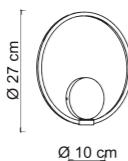

Articolo compatibile con Sikrea Dynamic Dimmer + (cod. 4868)
Article compatible with Sikrea Dynamic Dimmer + (cod. 4868)

2499 OSLO/A B
2505 OSLO/A N
2512 OSLO/A O

Power 16W Led Integrated
Input 220/240 V- 50/60Hz
Kelvin Sikrea Dynamic Dimmer
Dimmable Yes
Real Lumen Dimmable Max 1045
CRI 90
IP 20
Weight N: 0,5kg G: 0,7kg
Volume 0,0102 m³