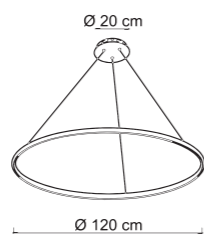

2628 OSLO/120 B
 2611 OSLO/120 N
 2529 OSLO/120 O

Power 68W Led Integrated
 Input 220/240 V- 50/60Hz
 Kelvin Sikrea Dynamic Dimmer
 Dimmable Yes
 Real Lumen Dimmable Max 4460
 CRI 90
 IP 20
 L. Wire 100cm
 Weight N: 3,8 kg G: 4,4kg
 Volume 0,1975 m³