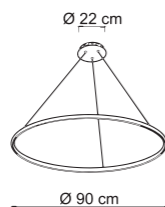

Articolo compatibile con Sikrea Dynamic Dimmer + (cod. 4868)
Article compatible with Sikrea Dynamic Dimmer + (cod. 4868)

5896 OSLO/90 B
5902 OSLO/90 N
5919 OSLO/90 O

Power 52W Led Integrated
Input 220/240 V- 50/60Hz
Kelvin Sikrea Dynamic Dimmer
Dimmable Yes
Real Lumen Dimmable Max 3392
CRI 90
IP 20
L. Wire 100 cm
Weight N: 2,8kg G: 3,6kg
Volume 0,1083 m³